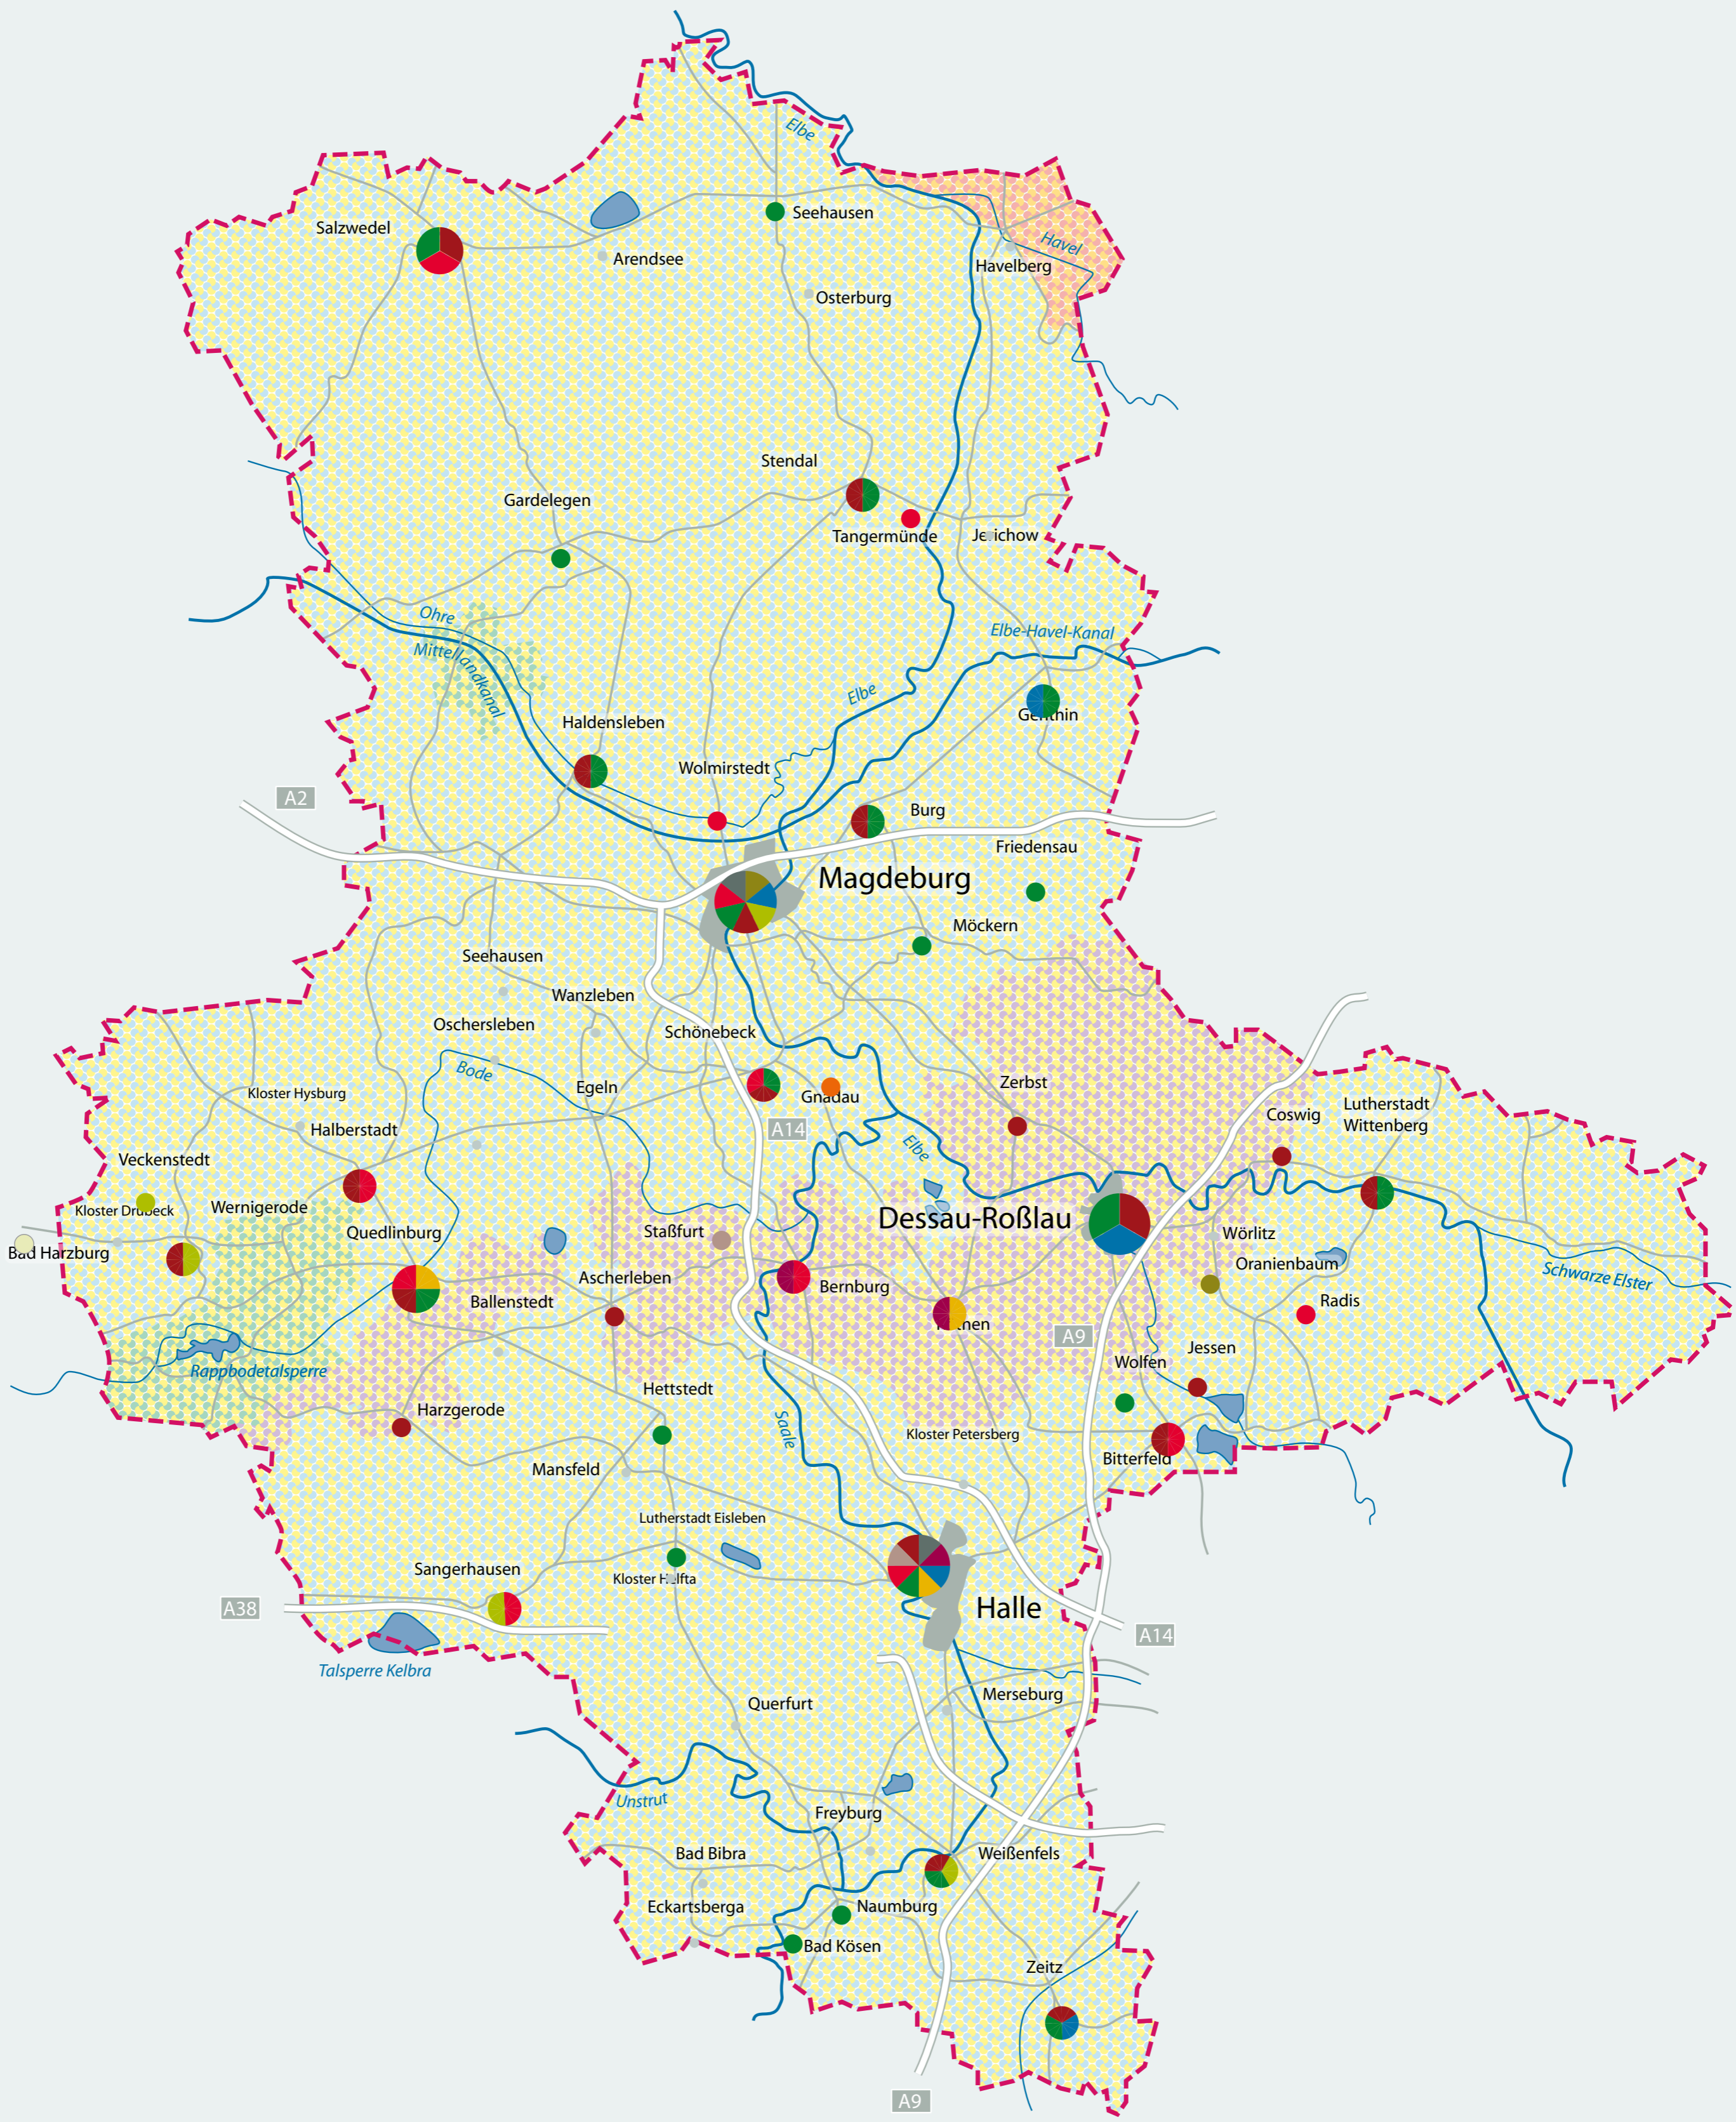

# Arbeitsgemeinschaft Christlicher Kirchen in Sachsen-Anhalt

In nahezu allen Städten und Dörfern gibt es Kirchengemeinden der evangelischen Landeskirchen (Evangelische Kirche in Mitteldeutschland, Evangelische Landeskirche Anhalts, Evangelisch-Lutherische Landeskirche in Braunschweig) sowie Gemeinden des Bistums Magdeburg.

Die Gebiete dieser Kirchen sind durch folgende Farben gekennzeichnet:

- Bistum Magdeburg
- Bistum Berlin
- Evangelische Kirche in Mitteldeutschland
- Evangelische Landeskirche Anhalts
- Evangelisch-Lutherische Landeskirche in Braunschweig
- Evangelische Kirche Berlin-Brandenburg-schlesische Oberlausitz

Die Gemeinden der weiteren Kirchen sind durch folgende Farbsegmente gekennzeichnet:

- Apostelamt Jesu-Christi – Gemeinde
- Bund Evangelisch-Freikirchlicher Gemeinden (Baptisten) – Gemeinden
- Bund Freier evangelischer Gemeinden – Gemeinde
- Bund Freikirchlicher Pfingstgemeinden – Gemeinden
- Evangelisch-methodistische Kirche – Gemeinden
- Freikirche der Siebenten-Tags-Adventisten – Gemeinden
- Herrnhuter Brüdergemeine – Gemeinde
- Katholisches Bistum der Alt-Katholiken – Gemeinden
- Orthodoxe Kirche von Russland/Moskauer Patriarchat – Gemeinde
- Selbständige Evangelisch-Lutherische Kirche – Gemeinden
- Armenisch-apostolische Kirche – Gemeinde